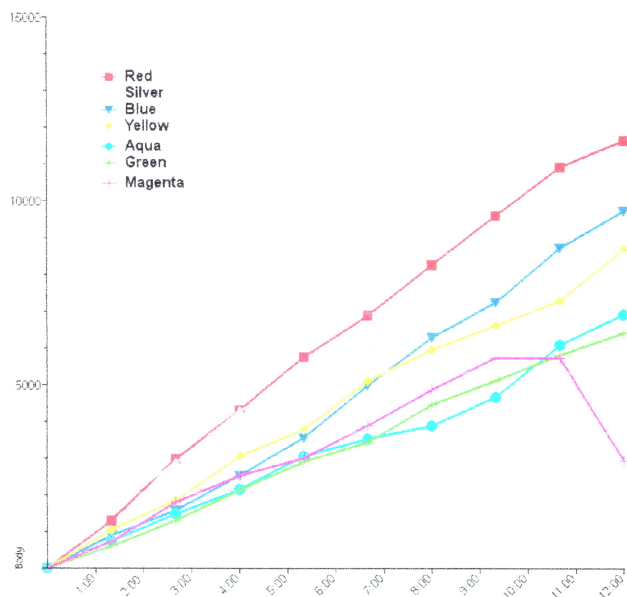

# Detail hry

Aréna : Labyrint  
 Název : 1 One Shot 2T Bonusy  
 Typ : TEAM  
 Počet hráčů : 13  
 Počet Týmů : 7  
 Start : 25/02/2017, 12:57:35  
 Konec : 25/02/2017, 13:09:35

LazerFun Praha  
 +420 773 004 270  
 Ocelářská 17  
 Drahohejlova 1073/36  
 Praha 9  
 www.lazerfunpraha.cz  
 info@lazerfunpraha.cz

Red	Bodů	Zasáhl jsi	Byl jsi zasažen	Poměr	Výstřelů	Přesnost
TRANSFORMER	7,590	72	40	1.8:1	581	12.39 %
BLACK WIDOW	4,030	42	38	1.11:1	364	11.54 %
	11,620	114	78	1.46:1	945	12.06 %

Blue	Bodů	Zasáhl jsi	Byl jsi zasažen	Poměr	Výstřelů	Přesnost
JOKER	5,385	53	33	1.61:1	428	12.38 %
BATMAN	4,440	44	37	1.19:1	448	9.82 %
	9,825	97	70	1.39:1	876	11.07 %

Yellow	Bodů	Zasáhl jsi	Byl jsi zasažen	Poměr	Výstřelů	Přesnost
CHUCK NORRIS	5,050	47	32	1.47:1	157	29.94 %
STORMTROOPER	4,640	45	36	1.25:1	224	20.09 %
	9,690	92	68	1.35:1	381	24.15 %

Aqua	Bodů	Zasáhl jsi	Byl jsi zasažen	Poměr	Výstřelů	Přesnost
WOLVERINE	5,235	51	59	0.86:1	475	10.74 %
TERMINATOR	3,445	33	40	0.83:1	491	6.72 %
	8,680	84	99	0.85:1	966	8.7 %

Green	Bodů	Zasáhl jsi	Byl jsi zasažen	Poměr	Výstřelů	Přesnost
BARNEY S	3,660	34	39	0.87:1	543	6.26 %
HOMER	3,240	30	38	0.79:1	187	16.04 %
	6,900	64	77	0.83:1	730	8.77 %

Magenta	Bodů	Zasáhl jsi	Byl jsi zasažen	Poměr	Výstřelů	Přesnost
HULK	3,415	34	56	0.61:1	274	12.41 %
BRUTUS	2,980	29	54	0.54:1	138	21.01 %
	6,395	63	110	0.57:1	412	15.29 %